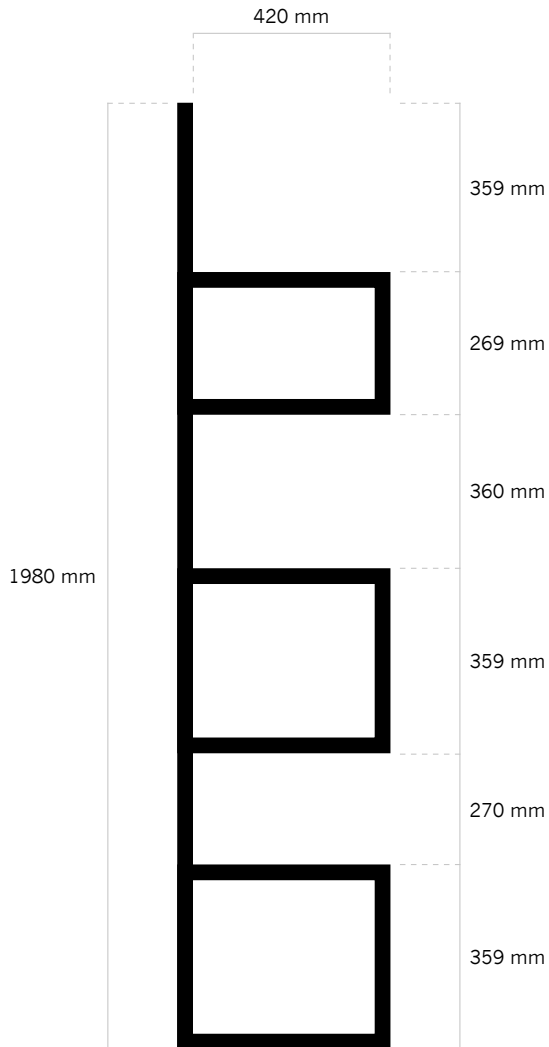

Prijslijst COR

2 BASISMODULES

Formaat

B 460 tot 860 mm x H 1980 mm x D 295 mm (zie pagina 3)

Uitvoering

Houtvezel
MDF lak (parelwit of lavagrijs)
Fineer (naturel, wit, antraciet of sahara)
Bamboe (naturel)

LADE

Formaat

1 B 400 mm x H 140 mm x D 295 mm
2 B 400 mm x H 230 mm x D 295 mm
3 B 400 mm x H 320 mm x D 295 mm

Uitvoering

	Lade 1	Lade 2	Lade 3
Houtvezel	€ 80,-	€ 85,-	€ 90,-
MDF lak	€ 100,-	€ 110,-	€ 120,-
Fineer	€ 110,-	€ 125,-	€ 135,-
Bamboe	€ 125,-	€ 150,-	€ 160,-

DEUR

Formaat

B 420 mm x H 970 mm

Uitvoering

Houtvezel
MDF lak (parelwit of lavagrijs)
Fineer (naturel, wit, antraciet of sahara)
Bamboe (naturel)

Prijs

€ 100,-
€ 125,-
€ 140,-
€ 160,-

Maten COR

BASISMODULE

Formaat

B 460 tot 860 mm x H 1980 mm x D 295 mm

Maten COR

AANBOUWMODULE

Formaat

B 860 mm x H 1980 mm x D 295 mm