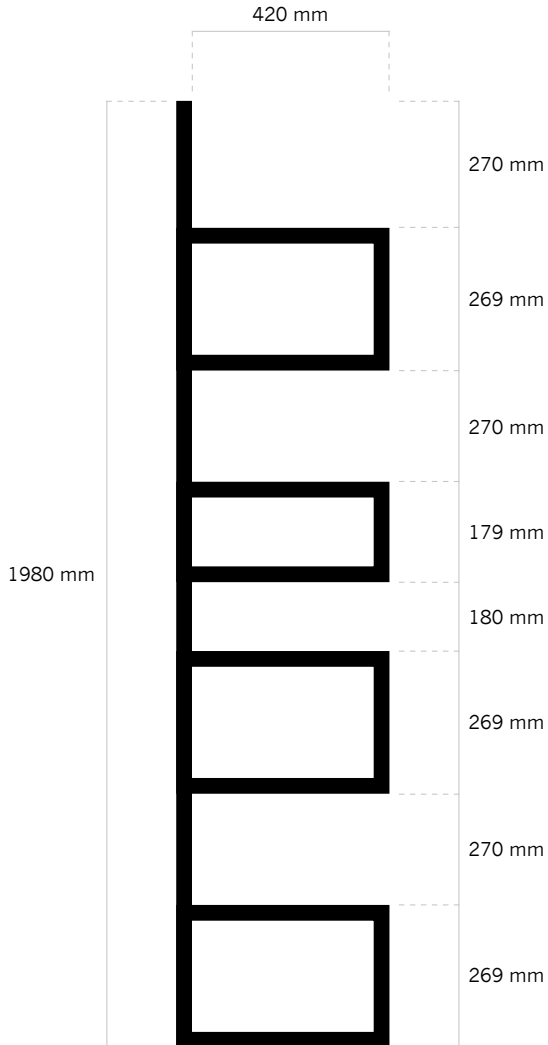

Prijslijst SEN

2 BASISMODULES

Formaat

B 460 tot 860 mm x H 1980 mm x D 295 mm (zie pagina 3)

Uitvoering

Houtvezel
MDF lak (parelwit of lavagrijs)
Fineer (naturel, wit, antraciet of sahara)
Bamboe (naturel)

€ 85,-
€ 110,-
€ 125,-
€ 150,-

Lade 3

€ 90,-
€ 120,-
€ 135,-
€ 160,-

DEUR

Formaat

B 420 mm x H 970 mm

Uitvoering

Houtvezel
MDF lak (parelwit of lavagrijs)
Fineer (naturel, wit, antraciet of sahara)
Bamboe (naturel)

Prijs

€ 100,-
€ 125,-
€ 140,-
€ 160,-

Maten SEN

BASISMODULE

Formaat

B 480 tot 920 mm x H 1980 mm x D 295 mm

Maten SEN

AANBOUWMODULE

Formaat

B 920 mm x H 1980 mm x D 295 mm