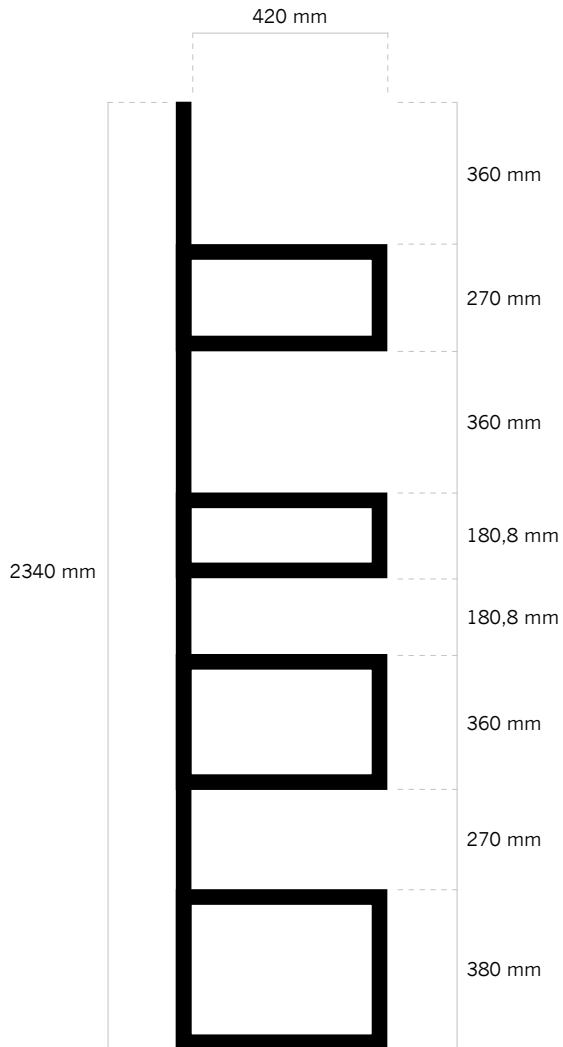

Prijslijst STIR

2 BASISMODULES

Formaat

B 460 tot 860 mm x H 2340 mm x D 295 mm (zie pagina 3)

Uitvoering

Houtvezel
MDF lak (parelwit of lavagrijs)
Fineer (naturel, wit, antraciet of sahara)
Bamboe (naturel)

€ 85,-
€ 110,-
€ 125,-
€ 150,-

Lade 3

€ 90,-
€ 120,-
€ 135,-
€ 160,-

DEUR

Formaat

B 420 mm x H 970 mm

Uitvoering

Houtvezel
MDF lak (parelwit of lavagrijs)
Fineer (naturel, wit, antraciet of sahara)
Bamboe (naturel)

Prijs

€ 100,-
€ 125,-
€ 140,-
€ 160,-

Maten STIR

BASISMODULE

Formaat

B 480 tot 920 mm x H 2340 mm x D 295 mm

Maten STIR

AANBOUWMODULE

Formaat

B 920 mm x H 2340 mm x D 295 mm