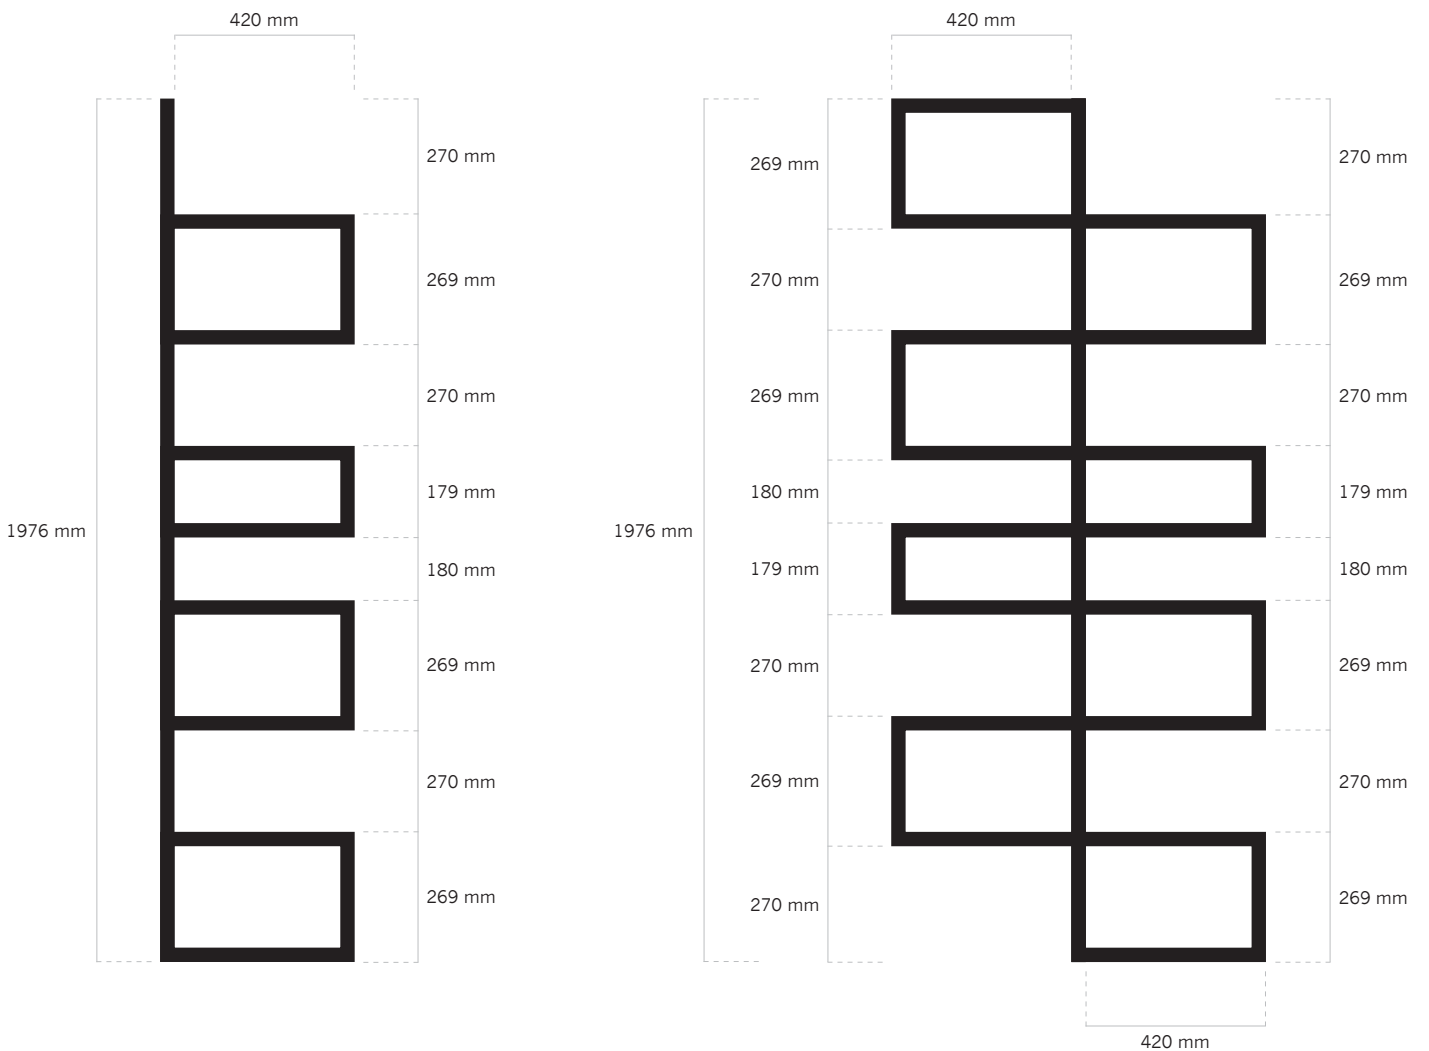

Maten WOOM

MODEL COR + CAZ

MODEL SEN