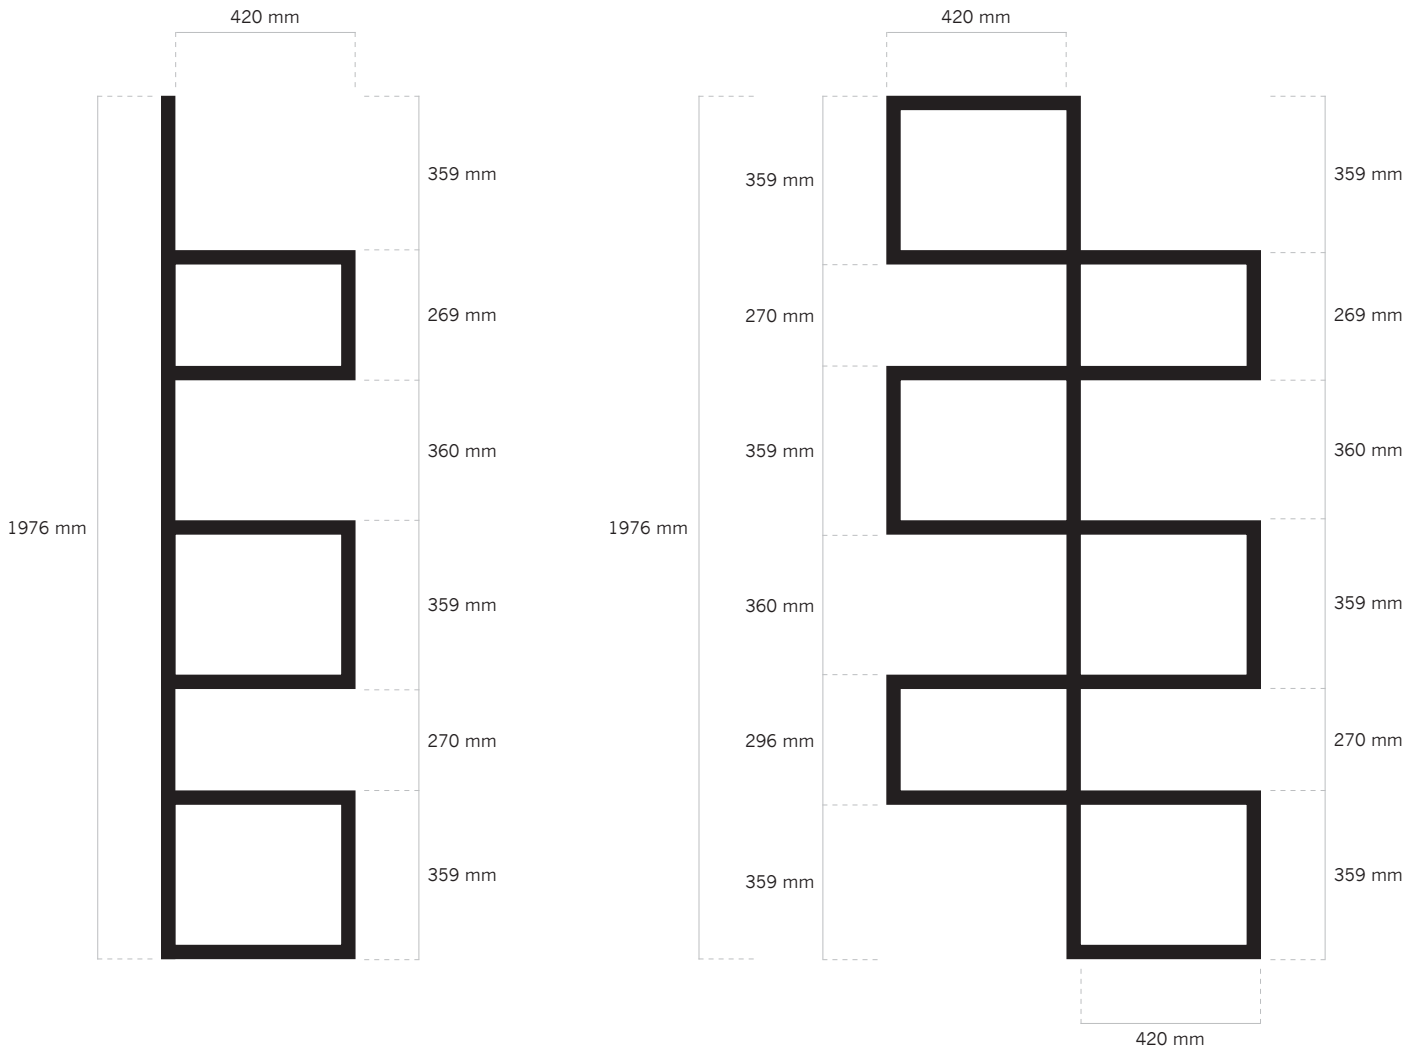

Maten WOOM

MODEL COR + CAZ