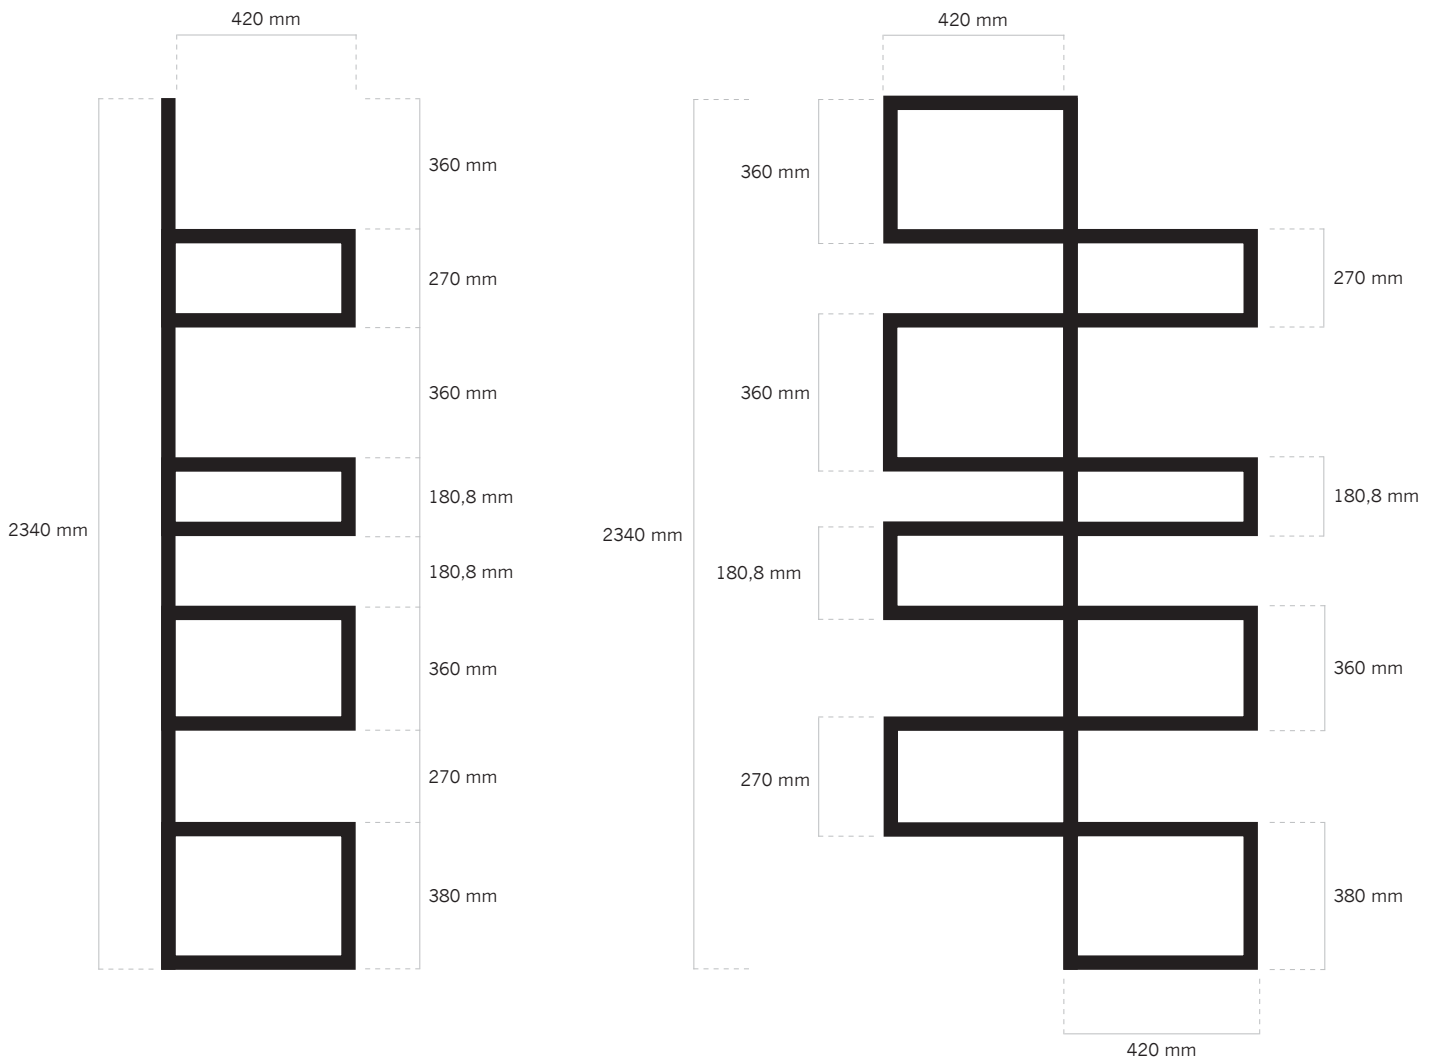

Prijslijst WOOM

Alle kasten hebben een diepte van 295 mm

BASISMODULE 460 TOT 860 MM BREED

	HOUTVEZEL	MDF LAK	FINEER	BAMBOE
Model CAZ 1980 mm hoog	€ 320,-*			
Model COR 1980 mm hoog	€ 475,-	€ 700,-	€ 800,-	€ 925,-
Model SEN 1980 mm hoog	€ 500,-	€ 750,-	€ 870,-	€ 1000,-
Model STIR 2340 mm hoog	€ 525,-	€ 775,-	€ 899,-	€ 1050,-
Model JING 990 mm hoog	€ 425,-	€ 525,-	€ 600,-	€ 650,-

DEUR

	HOUTVEZEL	MDF LAK	FINEER	BAMBOE
Deur B 420 x H 970 mm	€ 100,-	€ 125,-	€ 140,-	€ 160,-

BOEKENSTEUN

Boekensteun H 180 mm	€ 30,-			
Boekensteun H 270 mm	€ 35,-			
Boekensteun H 360 mm	€ 40,-			

Maten WOOM

MODEL COR + CAZ

MODEL SEN

MODEL STIR

JING